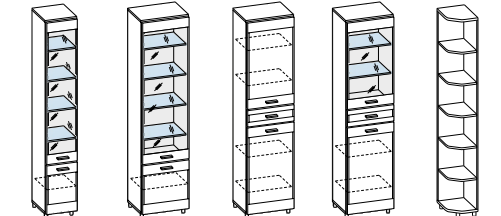

## Элементы модульной программы мебели для гостиной «Камелия»

ШК-2602 Шкаф 2172x900x580  
ШК-2621 Шкаф 2172x450x580  
ШК-2634 Шкаф 2172x720x355  
ШК-2641 Шкаф 2172x540x355  
ШК-2642 Шкаф 2172x360x355

ШК-2643 Шкаф 2172x360x355  
ШК-2644 Шкаф 2172x540x355  
ШК-2645 Шкаф 2172x540x355  
ШК-2646 Шкаф 2172x540x355  
ШК-2652 Шкаф 2172x283x330