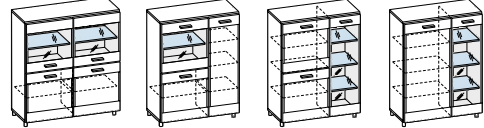

ТБ-2606 Тумба 1140x1080x355
ТБ-2607 Тумба 1140x900x355
ТБ-2608 Тумба 1140x900x355
ТБ-2609 Тумба 1140x900x355