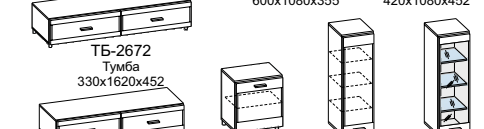

ТБ-2672 Тумба 330x1620x452
ТБ-2673 Тумба 330x1440x452
ТБ-2628 Тумба 600x540x355