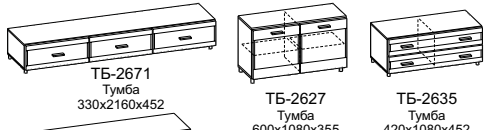

## Элементы модульной программы мебели для гостиной «Камелия»

ШК-2602 Шкаф 2172x900x580  
ШК-2621 Шкаф 2172x450x580  
ШК-2634 Шкаф 2172x720x355  
ШК-2641 Шкаф 2172x540x355  
ШК-2642 Шкаф 2172x360x355

ШК-2643 Шкаф 2172x360x355  
ШК-2644 Шкаф 2172x540x355  
ШК-2645 Шкаф 2172x540x355  
ШК-2646 Шкаф 2172x540x355  
ШК-2652 Шкаф 2172x283x330

ТБ-2601 Тумба 1140x1260x355  
ТБ-2602 Тумба 1140x1260x355  
ТБ-2605 Тумба 1140x1080x355

ТБ-2606 Тумба 1140x1080x355  
ТБ-2607 Тумба 1140x900x355  
ТБ-2608 Тумба 1140x900x355  
ТБ-2609 Тумба 1140x900x355