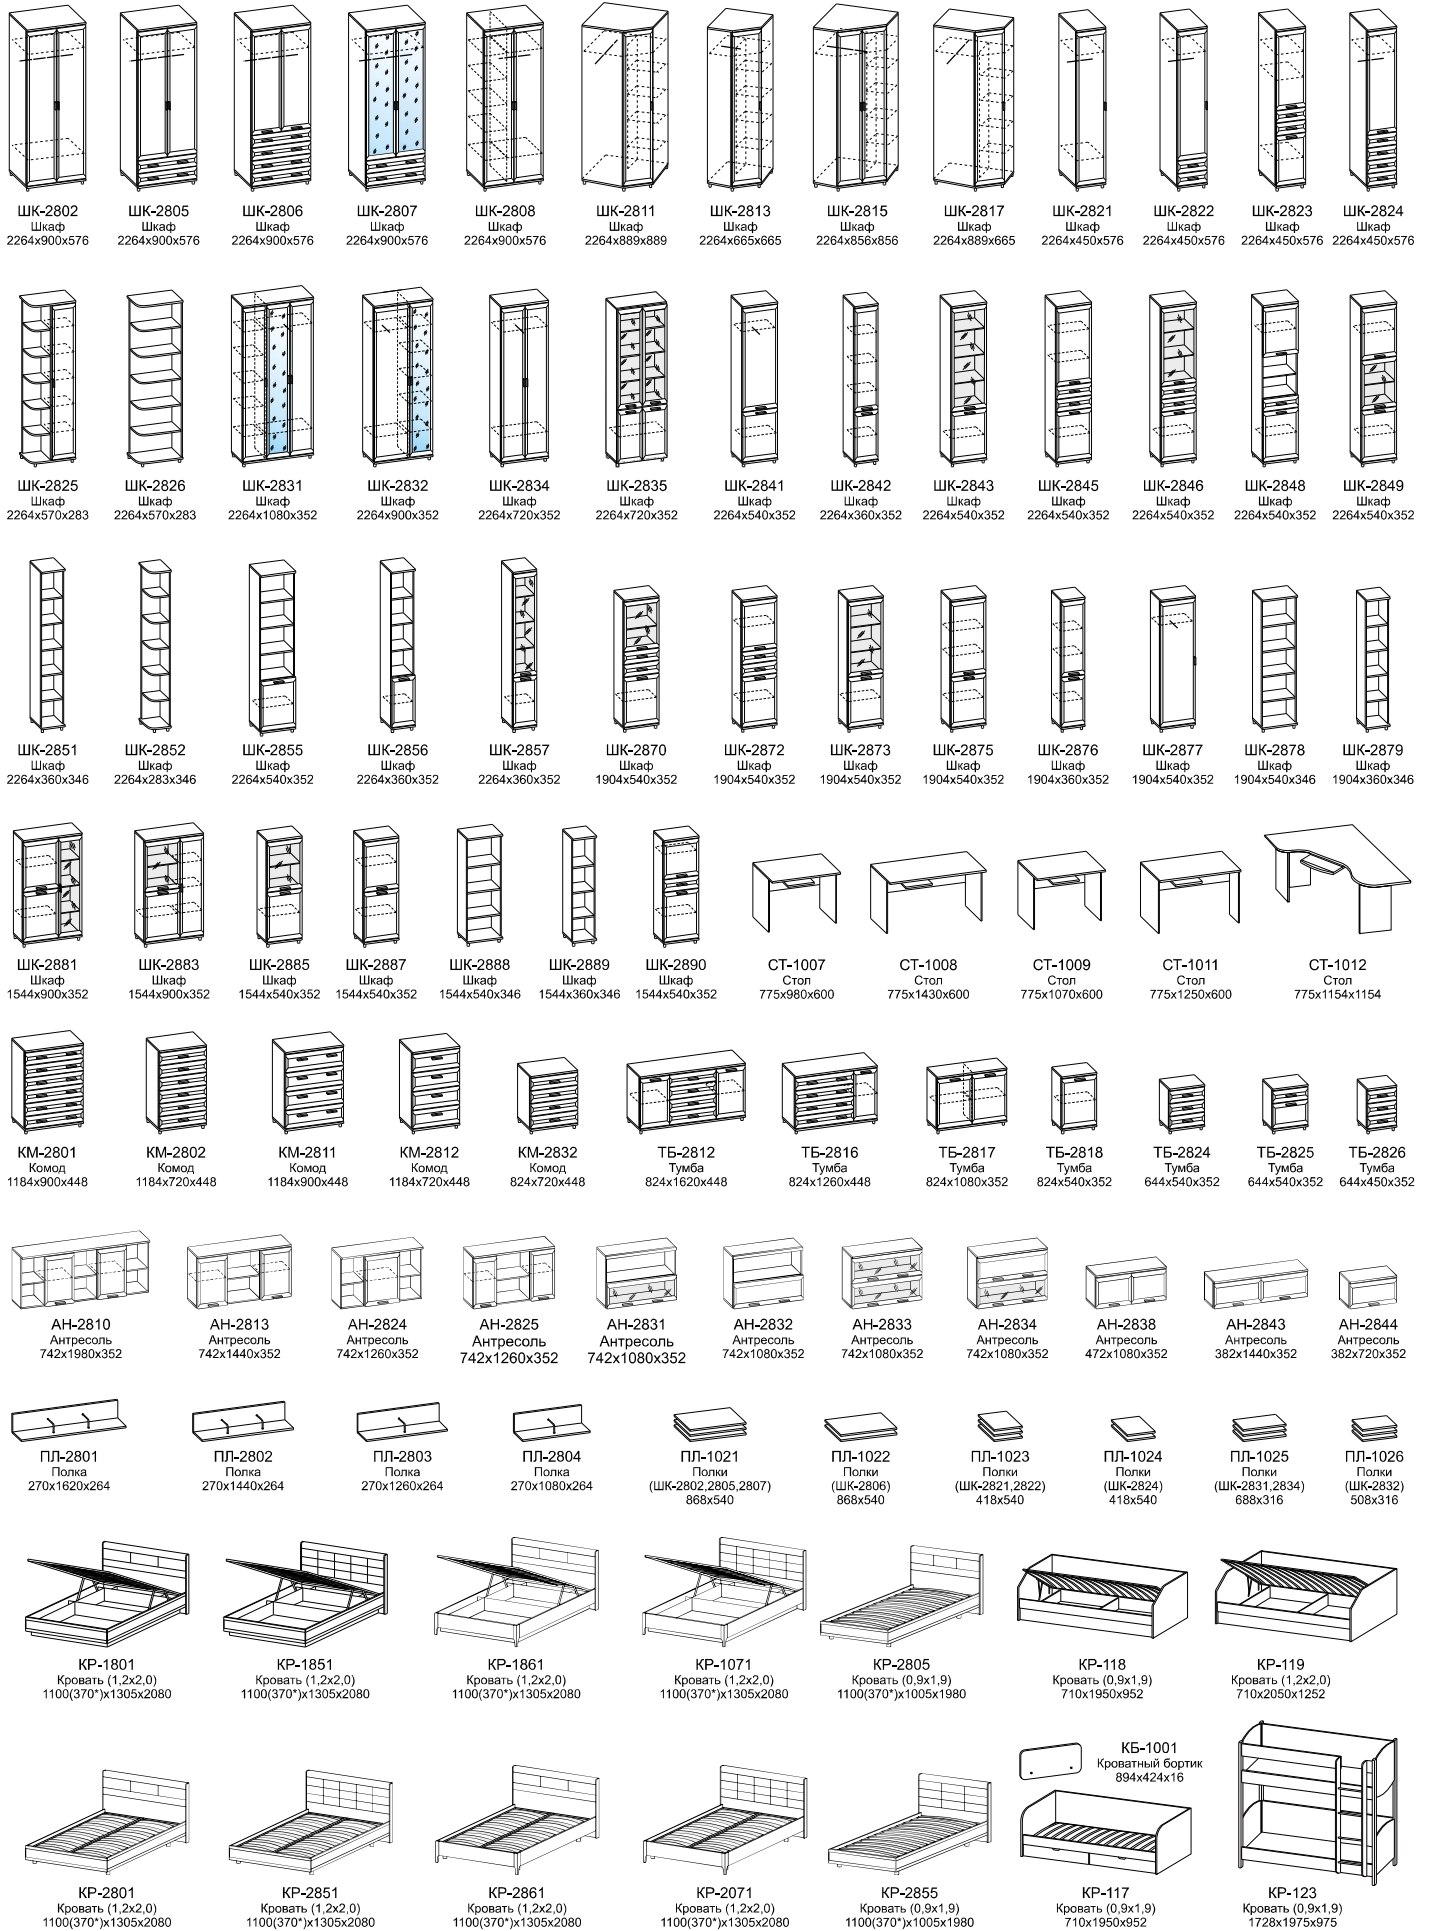

МЕДИССА

Модульная программа ДЕТСКОЙ и
ПОДРОСТКОВОЙ мебели

lerom.ru

Элементы модульной программы детской (подростковой) мебели «Мелисса»

Цвет мебели: «Снежный ясень», «Гикори Джексон светлый», «Акация Молдау», «Ясень Асахи»,
(пример обозначения: ШК-2802 СЯ, ШК-2802 ГС, ШК-2802 АТ, ШК-2802 АС).

Некоторые модули требуют обязательного крепления к стене с помощью крепежа, входящего в комплект фурнитуры.
Подробная информация у продавца или на сайте WWW.LEROM.RU

1 |

1 | ЯСЕНЬ АСАХИ

СОСТАВ: ШК-2802, АН-2810,
КР-117, ШК-2851, ПЛ-2804,
СТ-1012, ТБ-2818