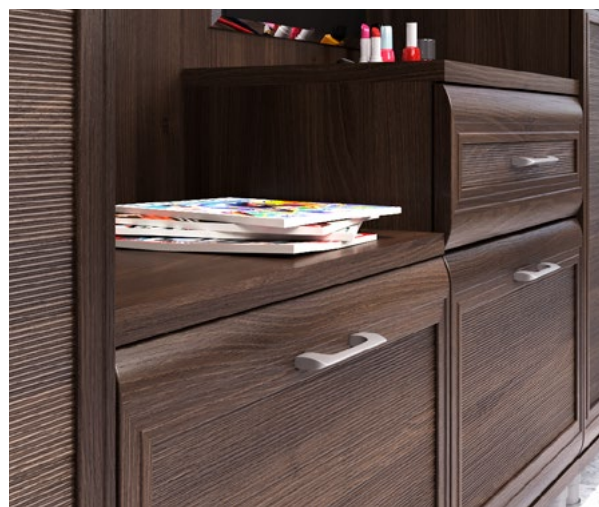

Дизайн мебели © ООО «Мебельная компания «Лером» 2021 г.

ООО «Мебельная компания «Лером».
442965, Пензенская область, г. Заречный, пр-д Фабричный, 11

(8412) 65-33-01, 65-33-02, 65-33-03, 65-33-04, 65-33-05
<http://www.lerom.ru/>

ЛЕРОМ®
МЕБЕЛЬНАЯ КОМПАНИЯ