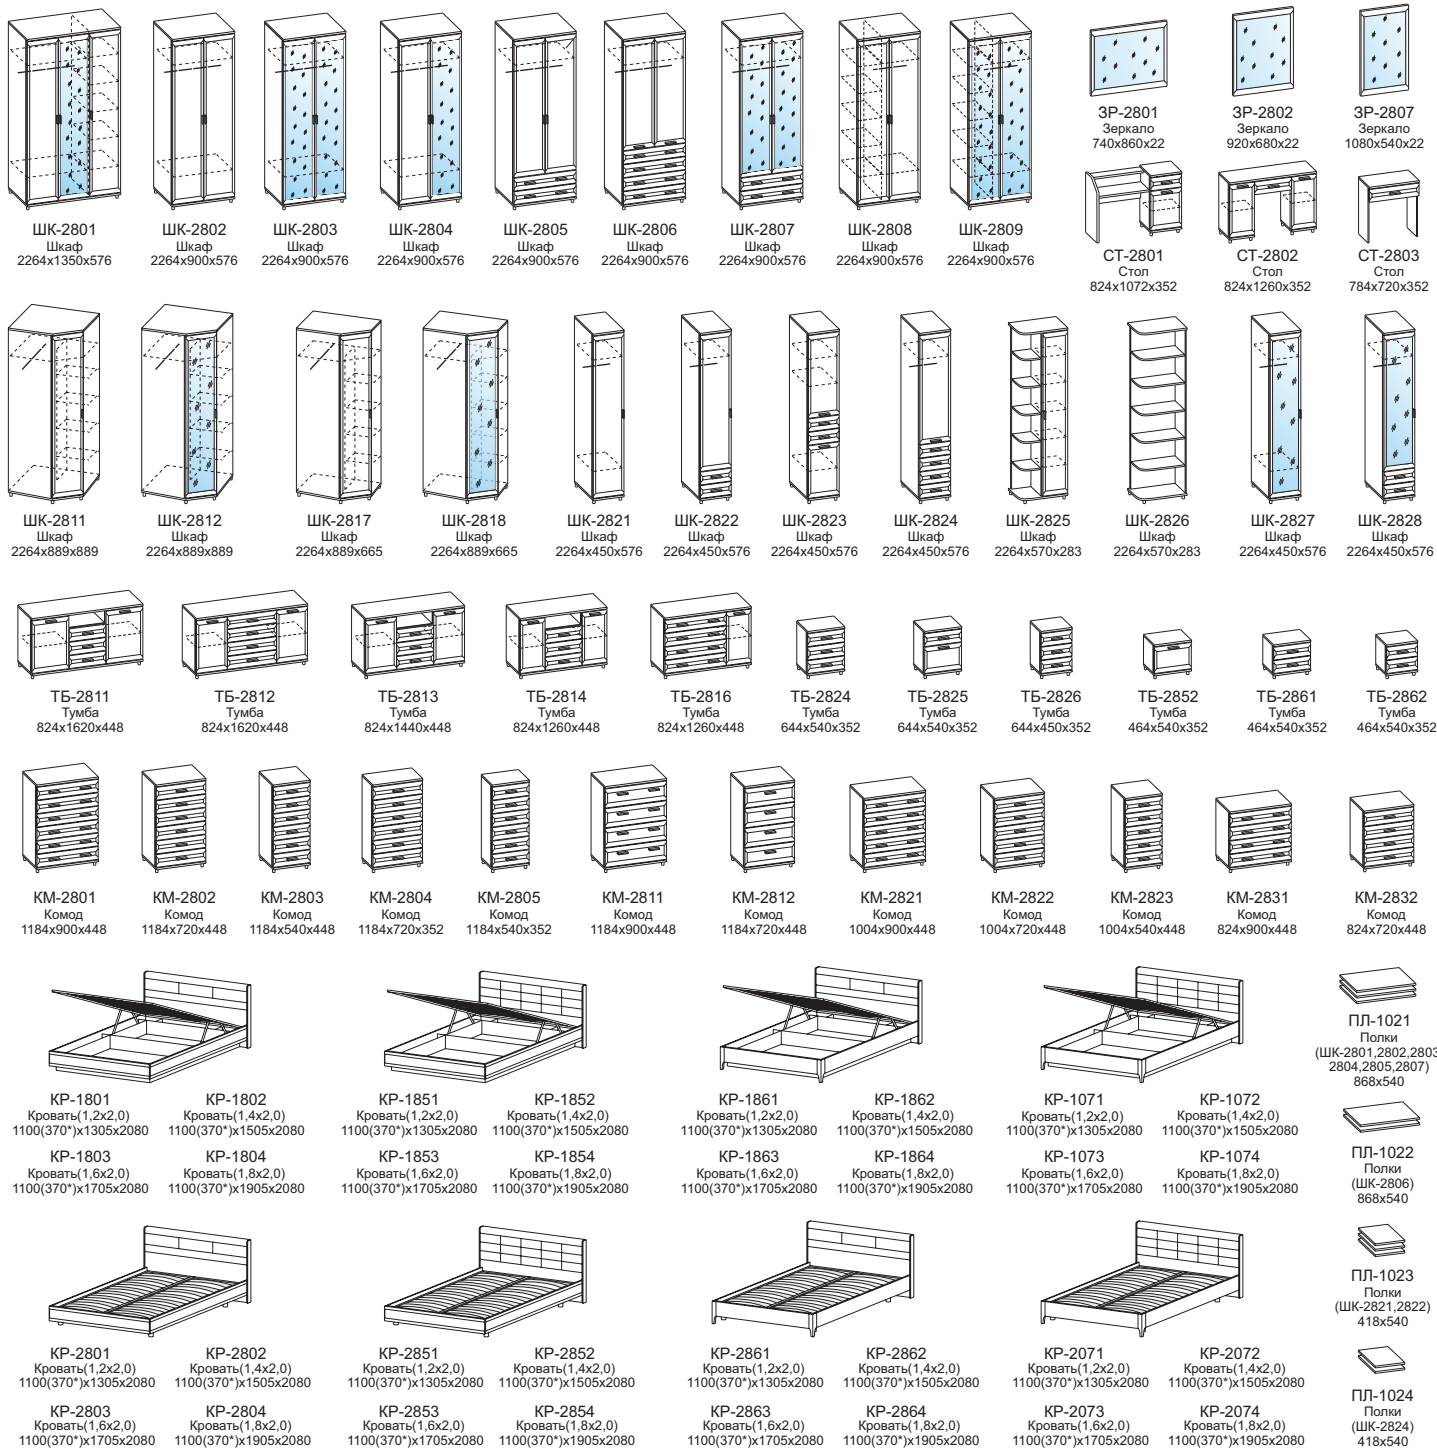

6 | ГИКОРИ ДЖЕКСОН СВЕТЛЫЙ

СОСТАВ: ШК-2801, ТБ-2862, КР-2803, ТБ-2862

KM-2811 AC

TB-2816 AT

CT-2803 CЯ

Элементы модульной программы мебели для спальни «Мелисса»

Цвет мебели: «Снежный яшень»; «Гикори Джексон светлый»; «Акация Молдау»; «Яшень Асахи» (пример обозначения: ШК-2802 CЯ, ШК-2802 ГС, ШК-2802 АТ, ШК-2802 АС).
 Некоторые модули требуют обязательного крепления к стене с помощью крепежа, входящего в комплект фурнитуры. Подробная информация у продавца или на сайте WWW.LEROM.RU

6 |

lerom.ru

Модульная программа мебели для спальни «Мелисса» представляет собой набор отдельных, самостоятельных секций, стилистически и функционально сочетающихся между собой: тумбы, комоды, вместительная шкафовая группа, продуманные до мелочей кровати с подъемными механизмами, обеспечивающие дополнительное место хранения.