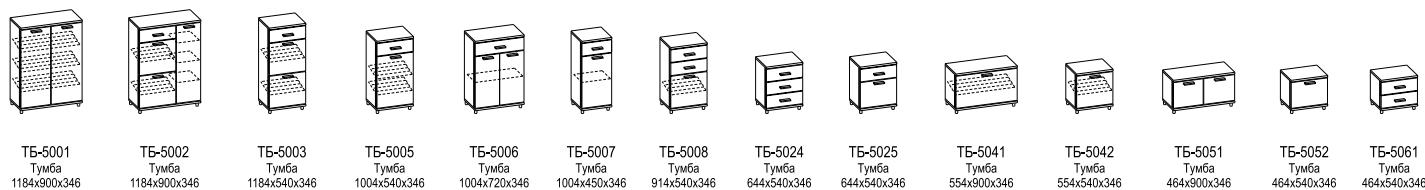

Элементы модульной программы мебели для прихожей «Грейс»

Цвет мебели (пример обозначения):

корпус Гикори Джексон Светлый, фасад Латте Матовый (АН-5041-ГС-ЛМ);
корпус Гикори Джексон Светлый, фасад Белый Бриллиант Глянцевый (АН-5041-ГС-БГ);
корпус Гикори Джексон Светлый, фасад Антрацит Матовый (АН-5041-ГС-АМ);
корпус Гикори Джексон Темный, фасад Латте Матовый (АН-5041-ГТ-ЛМ);
корпус Гикори Джексон Темный, фасад Белый Бриллиант Глянцевый (АН-5041-ГТ-БГ);
корпус Гикори Джексон Темный, фасад Антрацит Матовый (АН-5041-ГТ-АМ);

корпус Ясень Асахи, фасад Латте Матовый (АН-5041-АС-ЛМ);
корпус Ясень Асахи, фасад Белый Бриллиант Глянцевый (АН-5041-АС-БГ);
корпус Ясень Асахи, фасад Антрацит Матовый (АН-5041-АС-АМ);
корпус Снежный Ясень, фасад Латте Матовый (АН-5041-СЯ-ЛМ);
корпус Снежный Ясень, фасад Белый Бриллиант Глянцевый (АН-5041-СЯ-БГ);
корпус Снежный Ясень, фасад Антрацит Матовый (АН-5041-СЯ-АМ).