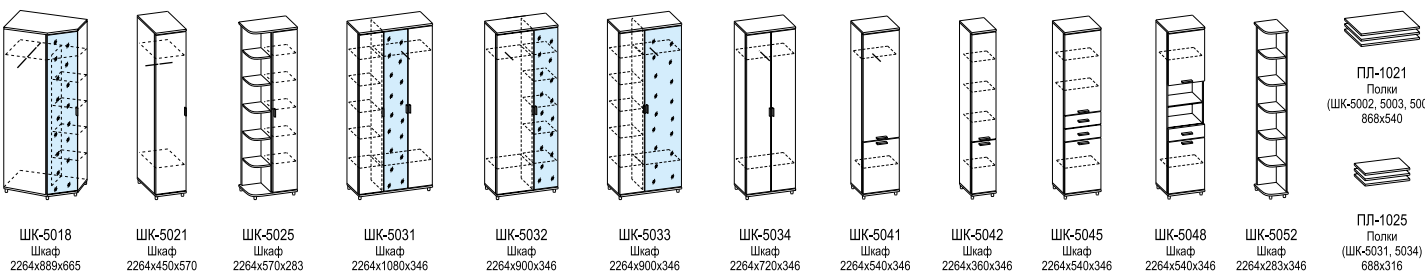

ГРЕЙС

Модульная программа
мебели для ПРИХОЖЕЙ

lerom.ru

1 | корпус СНЕЖНЫЙ ЯСЕНЬ,
фасад ЛАТТЕ МАТОВЫЙ

СОСТАВ: ЗР-5001, ТБ-5002, ШК-5015, АН-5041, ВШ-5004,
ТБ-5051, ШК-5045, ШК-5052 ВхШхГ 2264x1756+2579x346

2 | корпус СНЕЖНЫЙ ЯСЕНЬ,
фасад БЕЛЫЙ БРИЛЛИАНТ ГЛЯНЕЦ

СОСТАВ: ЗР-5006, ТБ-5007, ВШ-5001, ТБ-5042, ШК-5018,
ШК-5002, ШК-5025 ВхШхГ 2264x1879+1848x570

Элементы модульной программы мебели для прихожей «Грейс»