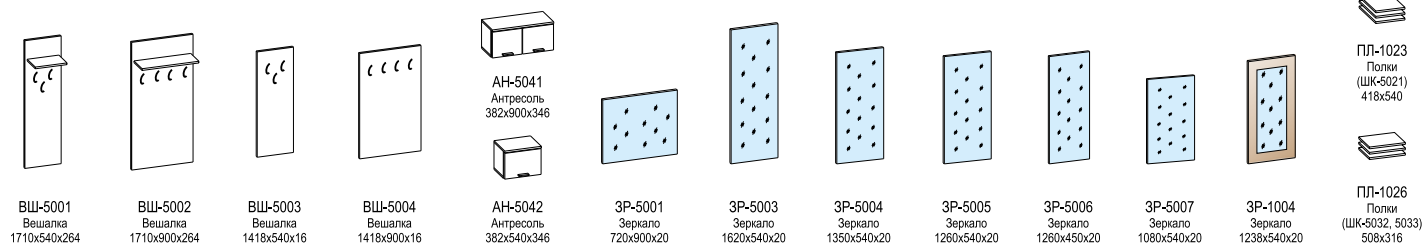

ГРЕЙС

Модульная программа
мебели для ПРИХОЖЕЙ

lerom.ru

1 | корпус СНЕЖНЫЙ ЯСЕНЬ,
фасад ЛАТТЕ МАТОВЫЙ

СОСТАВ: ЗР-5001, ТБ-5002, ШК-5015, АН-5041, ВШ-5004,
ТБ-5051, ШК-5045, ШК-5052 ВхШхГ 2264x1756+2579x346

2 | корпус СНЕЖНЫЙ ЯСЕНЬ,
фасад БЕЛЫЙ БРИЛЛИАНТ ГЛЯНЕЦ

СОСТАВ: ЗР-5006, ТБ-5007, ВШ-5001, ТБ-5042, ШК-5018,
ШК-5002, ШК-5025 ВхШхГ 2264x1879+1848x570

Элементы модульной программы мебели для прихожей «Грейс»