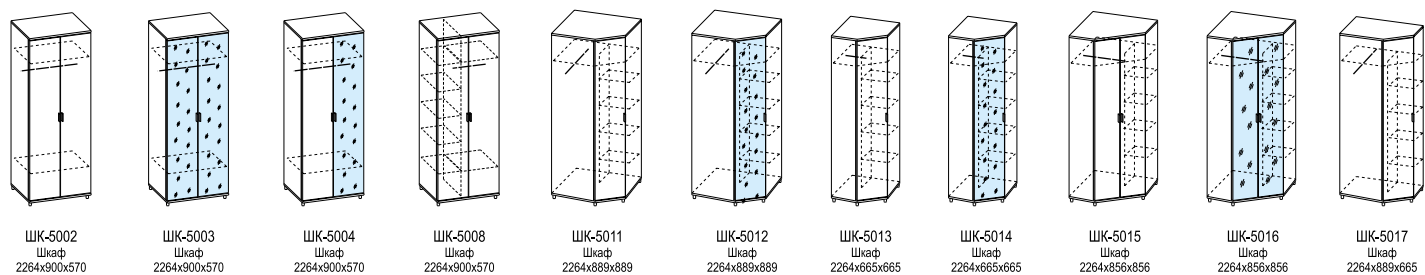

ГРЕЙС

Модульная программа
мебели для ПРИХОЖЕЙ

lerom.ru

1 | корпус СНЕЖНЫЙ ЯСЕНЬ,
фасад ЛАТТЕ МАТОВЫЙ

СОСТАВ: ЗР-5001, ТБ-5002, ШК-5015, АН-5041, ВШ-5004,
ТБ-5051, ШК-5045, ШК-5052 ВхШхГ 2264x1756+2579x346

2 | корпус СНЕЖНЫЙ ЯСЕНЬ,
фасад БЕЛЫЙ БРИЛЛИАНТ ГЛЯНЕЦ

СОСТАВ: ЗР-5006, ТБ-5007, ВШ-5001, ТБ-5042, ШК-5018,
ШК-5002, ШК-5025 ВхШхГ 2264x1879+1848x570

Элементы модульной программы мебели для прихожей «Грейс»